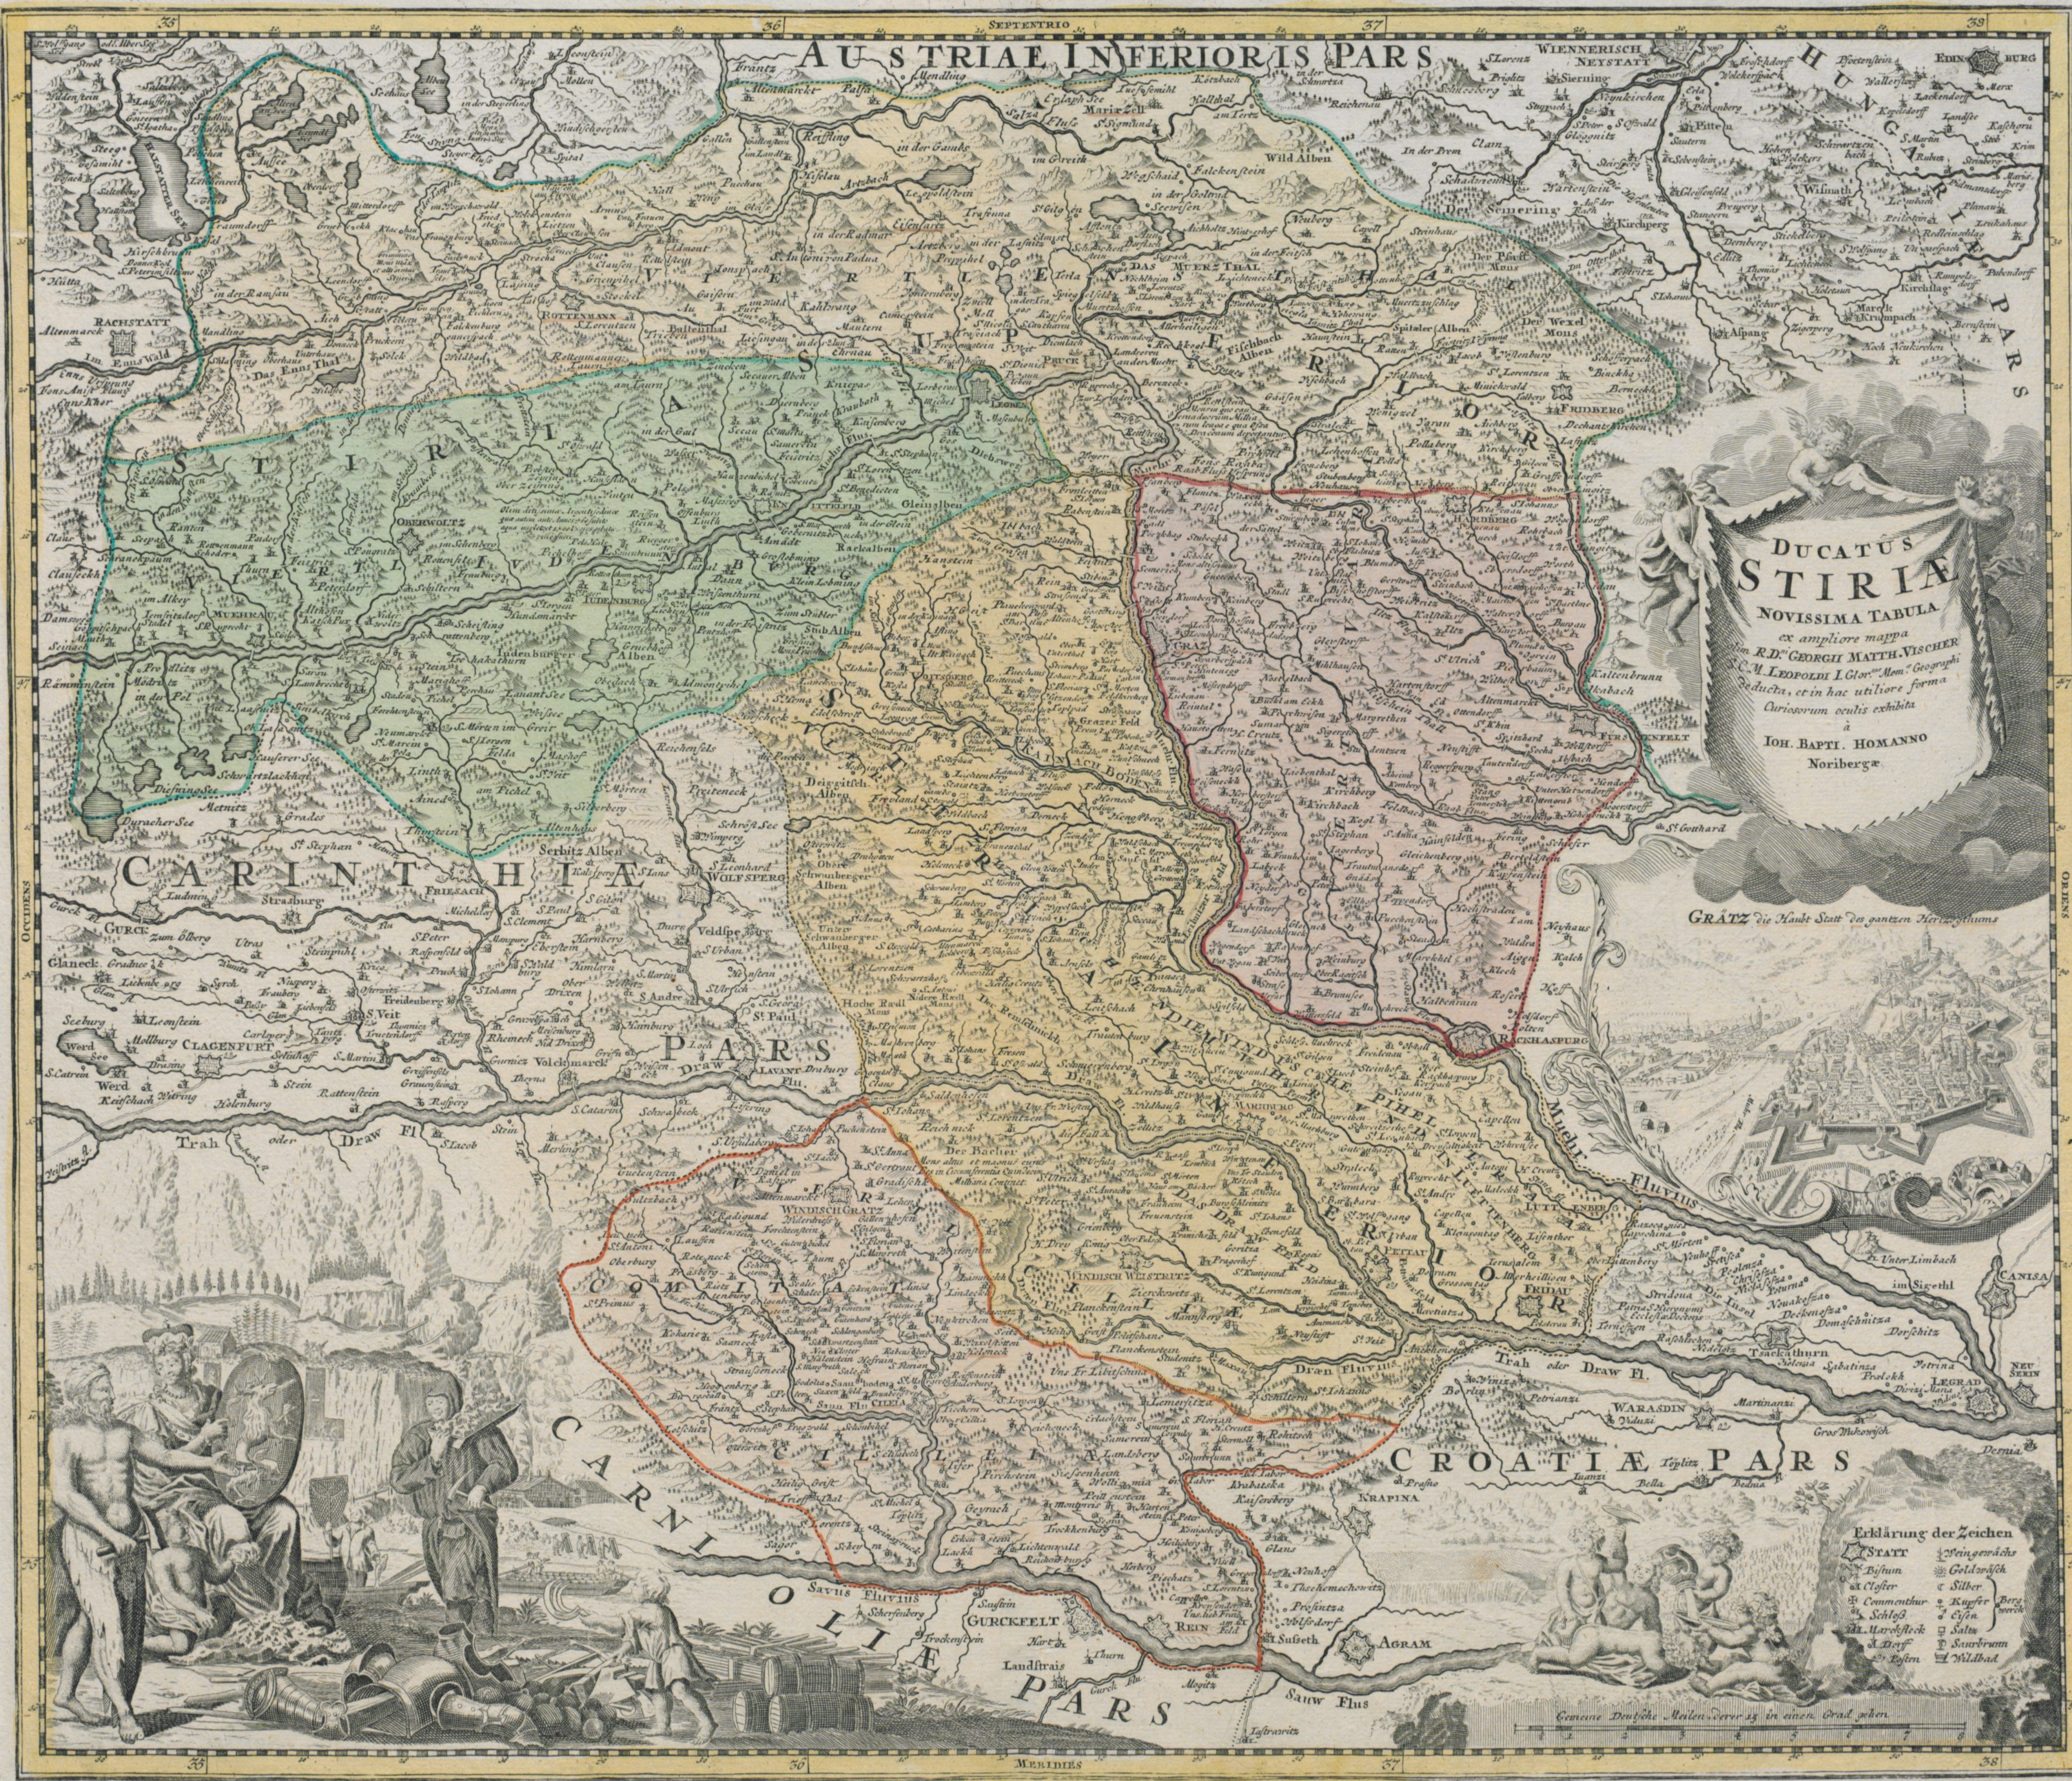

44

AUSTRIAE INFERIORIS PARS

DUCATUS STIRIAE

NOVISSIMA TABULA  
 ex ampliore mappa  
 a R.D. GEORGI MATTH. VISCHER  
 C.M. LEOPOLDI I. Ctor. Mon. Geographi  
 Reducta, et in hac utiliore forma  
 Curatorum oculis exhibitae  
 IOH. BAPT. HOMANNO  
 Noriberge

GRATZ die Haupt Stadt des gantzen Herzogthums

Erklärung der Zeichen

STATT	Steingewächs
Bisum	Goldgrüch
Clister	Silber
Communitat	Kupfer Berg
Schloß	Eyßn
AL. W. W. A. G.	Salz
W. D. G.	Sauerbrun
W. G.	Waldbad

Comene Deutsche Meilen, deren 25 in einen Grad gehen