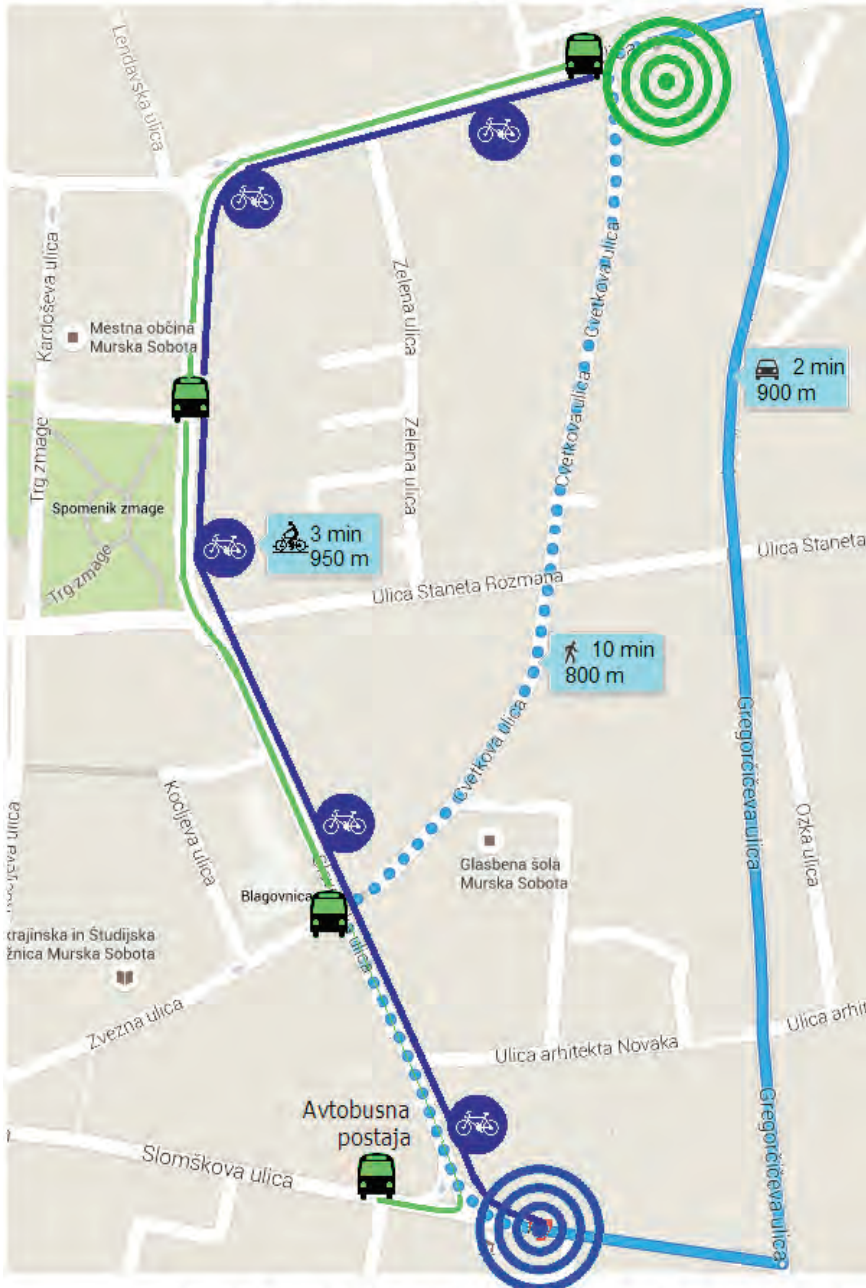

# OBVESTILO OBMOČNE GEODETSKE UPRAVE MURSKA SOBOTA

**Od srede, 23. septembra 2015,**

območna geodetska uprava Murska Sobota posluje **na novi lokaciji**  
v **II. nadstropju** poslovno-stanovanjske stavbe Sobočanka na naslovu  
**Lendavska ulica 18, 9000 Murska Sobota.**

Nova lokacija in priporočeni načini dostopa do nje peš, s kolesom,  
avtomobilom ali mestnim avtobusom Sobočanec  
so razvidni iz priloženih prikazov.

**Od 23.9.2015**

**Nova lokacija: Lendavska ulica 18**

**Dosedanja lokacija: Slomškova ulica 19**

**Do 16.9.2015**