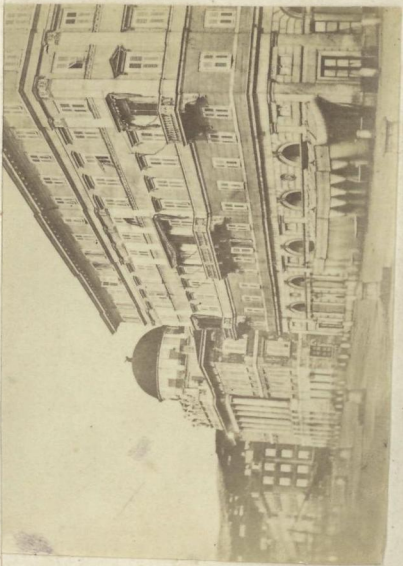

Maguonno de Bresta

Pola

manische Minutza K

Fotogr.
Anstalt
E. von Pleschmer
Mettahofgasse 8
Gratz.

SBARCO DELLA SALMA DELL'IMPERATORE MASSIMILIANO A TRIESTE. 16 GENNAIO 1868

E. v. PLESCHNER

GRAZ

Eggenbergerstraße № 583.

FOTOGRAFIE
— von —
Dr. J. MITTEREGGER
— in —
KLAGENFURT.

Schüttgasse N^o 128.

D. J. Mitteregger

— Kunsthandlung —
VON
A. & V. ANGERER
WIEN
verläng. Körnthnerstrasse
N^o 51

Vervielfältigung vorbehalten.