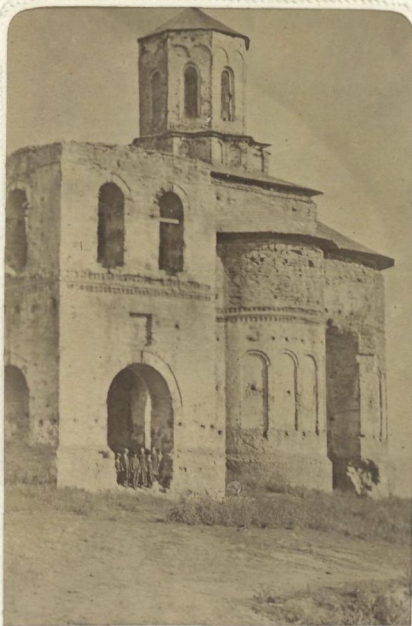

Maguonno de Bresta

Pola

manische Minutza K

Fotogr.
Anstalt
E. von Pleschmer
Mettahofgasse 8
Gratz.

SBARCO DELLA SALMA DELL'IMPERATORE MASSIMILIANO A TRIESTE. 16 GENNAIO 1868

E. v. PLESCHNER

GRAZ

Eggenbergerstraße № 583.

FOTOGRAFIE
— von —
Dr. J. MITTEREGGER
— in —
KLAGENFURT.

Schüttgasse N^o 128.

D. J. Mitteregger

— Kunsthandlung —
VON
A. & V. ANGERER
WIEN
verläng. Körnthnerstrasse
N^o 51

Vervielfältigung vorbehalten.